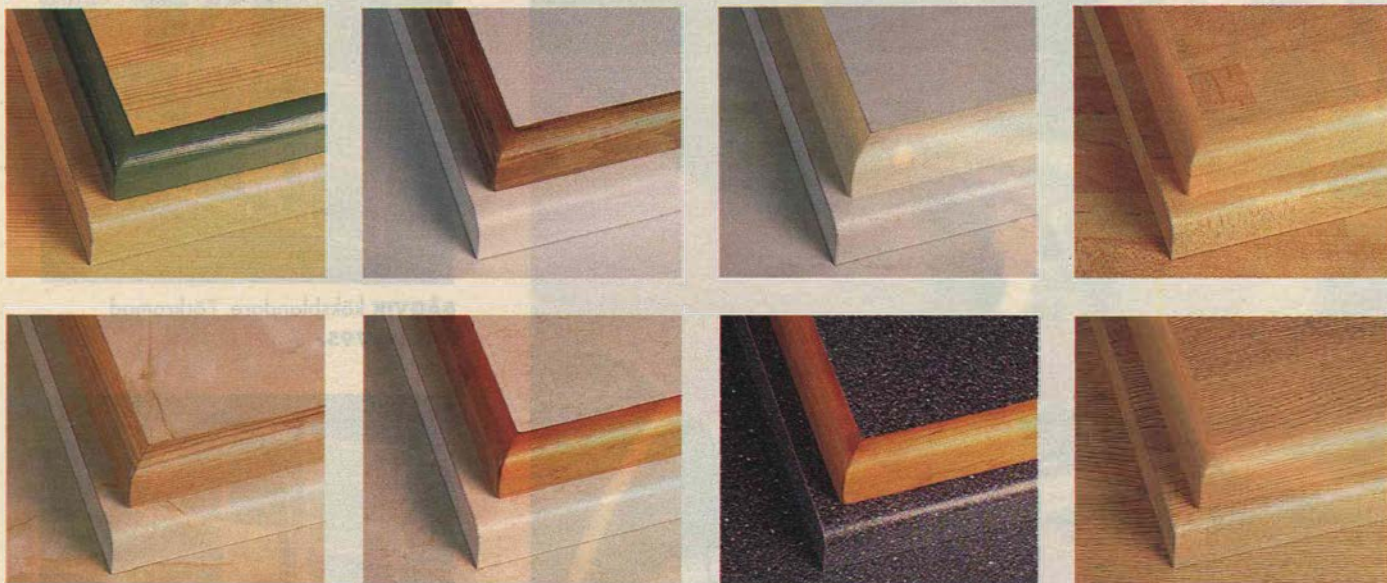

VARIABEL arbetsskivor i högtryckslaminat finns i en lång rad utföranden med olika färger, profiler och kantlister. Nyhet för i år är dekorativa kantlister i tålig akryl.

VARIABEL

VARIABEL betyder möjligheter att förverkliga dina egna idéer. Vi skräddarsyr i stort sett vilken form du vill, med exakta mått utan synliga skarvar. Rundade, snedskurna eller raka. Skivorna finns i ett stort urval och går att kombinera med en mångfald kantlister. Här ser du några exempel.